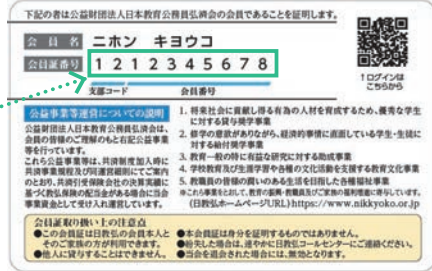

画面提示クーポン

要予約

【会員特典】
ランチバイキング
大人 金土日祝
2,300円→2,000円
小学生 金土日祝
1,500円→1,200円
幼児(4歳以上) 金土日祝
1,000円→700円

宮城 **ホテルレストラン**

仙台ロイヤルパークホテル オールデイダイニング「シェフズ テラス」

申込NO.5020928

印刷クーポン

画面提示クーポン

STEP 1 日教弘クラブオフの専用ホームページへアクセス

スマートフォンは
こちら

パソコンはこちら
<https://www.club-off.com/nikkyoko/>

Webサイトでは
抽選で
豪華賞品が当たる
キャンペーンを
実施中!

STEP 2 ログインIDとパスワードを入力しログイン

ログインID

会員証に記載されている
「支部コード(2桁)」+
「会員番号(8桁)」
計10桁の半角数字

初期パスワード

ご自身の生年月日
(半角数字8桁)

※例：2003年4月15日生まれ→20030415
※初回ログイン時にパスワードを
変更いただけます。

▼会員証裏面

アプリストアより アプリをダウンロード(無料)

iPhoneはこちら

Androidはこちら

アプリ起動後、「簡単ログイン」
ボタンを選択し、ログイン!

STEP 3 クラブオフアプリをダウンロード

スマートフォンのWebブラウザで日教弘クラブオフにログインすると、
その後はアプリでご利用いただけます。

ご利用
無料

POINT 1 近くのクーポンがすぐに見つかる*!

※位置情報利用許可が必要です。

POINT 2 お気に入り登録で自分だけのクーポンリストを作れる!

POINT 3 最新のお得情報をプッシュ通知でお届け*!

※プッシュ通知利用許可が必要です。

※スマートフォンのwebブラウザで日教弘クラブオフに30日以内にログインしたことがある場合に「簡単ログイン」をご利用いただけます。 ※スマートフォンのwebブラウザで履歴やキャッシュを削除した場合、再度日教弘クラブオフへのログインが必要です。 ※端末や設定環境などにより、ご利用いただけない場合がございます。 ※Google Play および Google Play ロゴは、Google LLC の商標です。 ※Apple および Appleロゴは、米国およびその他の国で登録された Apple Inc. の商標です。