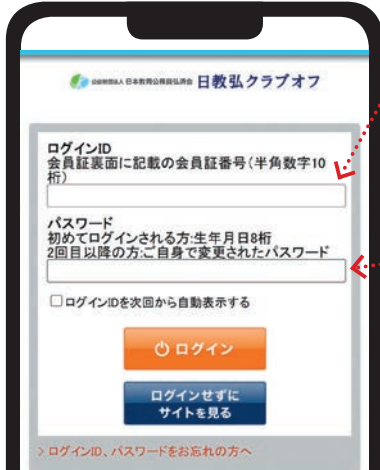

要予約

【会員特典】
クロックマダム+デリブッフェ+シフォンケーキ
2,400円→2,050円
バスタ+デリブッフェ+シフォンケーキ
2,900円→2,500円
魚料理+デリブッフェ+シフォンケーキ
3,300円→2,850円

岩手/宮城 **住まい**

リフォームのたかかつ

申込NO.5023792

直接申込

【会員特典】
見積り金額(税抜)
3%OFF

日教弘クラブオフご利用方法

STEP 1 日教弘クラブオフの専用ホームページへアクセス

スマートフォンは
こちら

パソコンはこちら
<https://www.club-off.com/nikkyoko/>

Webサイトでは
抽選で
豪華賞品が当たる
キャンペーンを
実施中!

STEP 2 ログインIDとパスワードを入力しログイン

ログインID

会員証に記載されている
「支部コード(2桁)」+
「会員番号(8桁)」
計10桁の半角数字

初期パスワード

ご自身の生年月日
(半角数字8桁)

※例：2003年4月15日生まれ→20030415
※初回ログイン時にパスワードを
変更いただけます。

▼会員証裏面

アプリストアより アプリをダウンロード(無料)

iPhoneはこちら

Androidはこちら

アプリ起動後、「簡単ログイン」
ボタンを選択し、ログイン!

STEP 3 クラブオフアプリをダウンロード

スマートフォンのWebブラウザで日教弘クラブオフにログインすると、
その後はアプリでご利用いただけます。

ご利用
無料

POINT 1 近くのクーポンがすぐに見つかる*!

※位置情報利用許可が必要です。

POINT 2 お気に入り登録で自分だけのクーポンリストを作れる!

POINT 3 最新のお得情報をプッシュ通知でお届け*!

※プッシュ通知利用許可が必要です。

※スマートフォンのwebブラウザで日教弘クラブオフに30日以内にログインしたことがある場合に「簡単ログイン」をご利用いただけます。 ※スマートフォンのwebブラウザで履歴やキャッシュを削除した場合、再度日教弘クラブオフへのログインが必要です。 ※端末や設定環境などにより、ご利用いただけない場合がございます。 ※Google Play および Google Play ロゴは、Google LLC の商標です。 ※Apple および Appleロゴは、米国およびその他の国で登録された Apple Inc. の商標です。