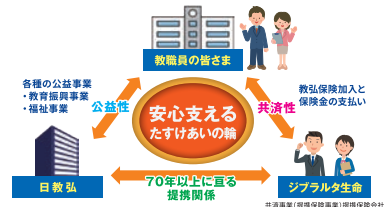

日教弘クラブオフ内の
「先生応援サイト」
バナーを選択

※先生応援サイトのご確認は
日教弘クラブオフのログインが必要です。
ログイン方法は本誌裏表紙をご確認ください。

日教弘とジブラルタ生命は
『明日を担う子どもたち』の
『教育の充実と発展』を支援しています